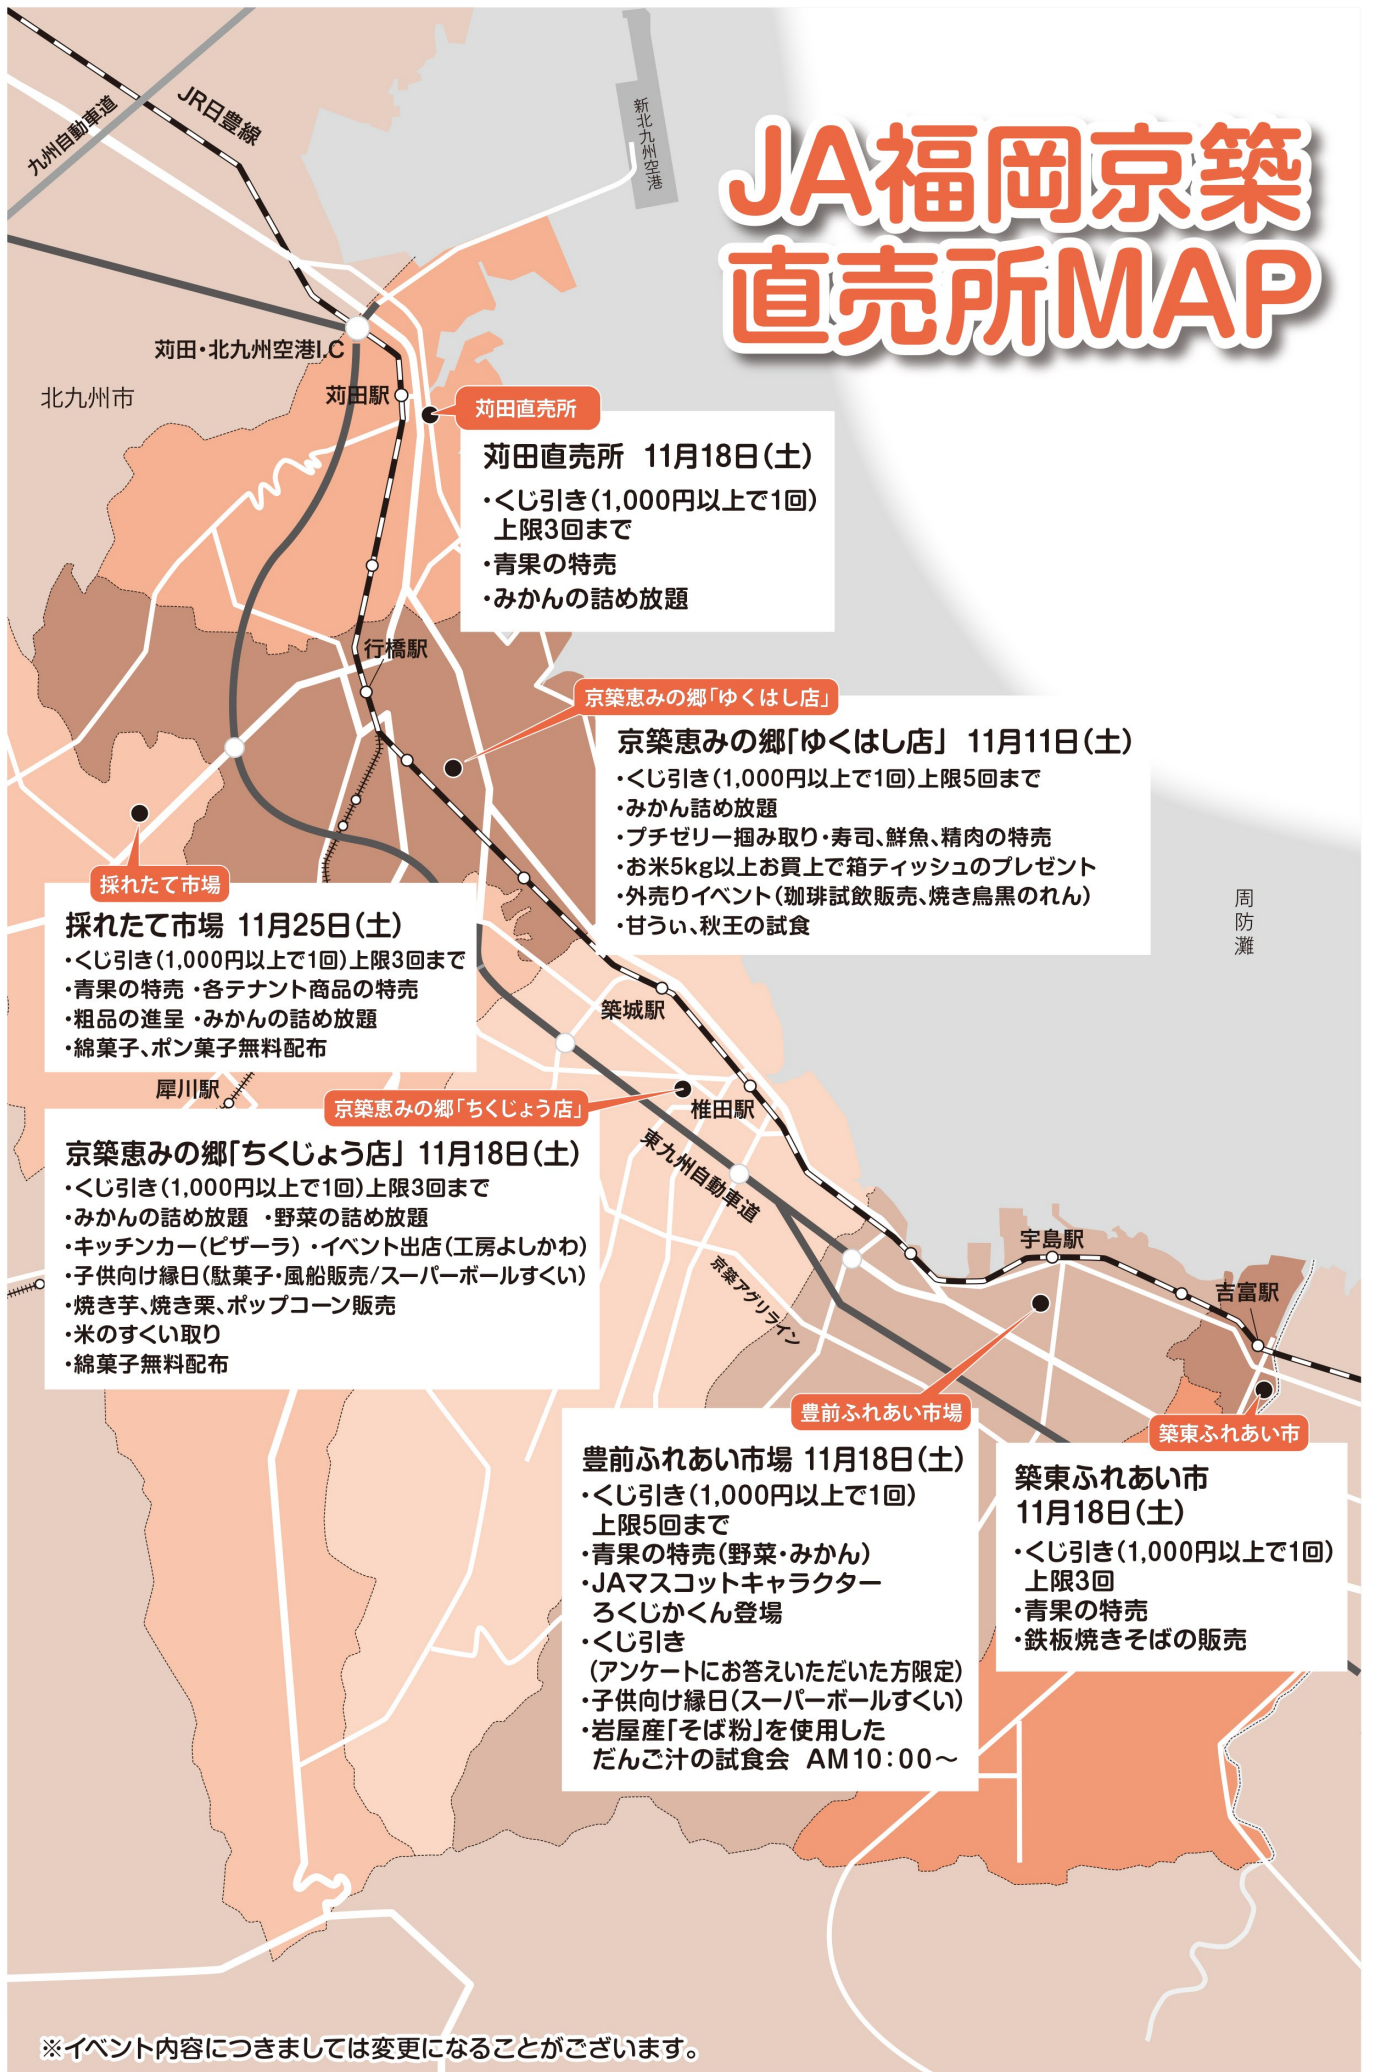

11 /
11・18・25(土)

1 直売所全店舗
豪華景品が当たる
くじ引き!!

2 豊前
ふれあい市場

ろくじかくんが
やって来るよ

岩屋産
「そば粉」を
使っただんご汁の
試食会を
行うよ

©JAグループ福岡

3 京築恵みの郷
「ゆくはし店」

●甘うい 
●秋王 
無料試食
開催!

←各直売所の詳細情報は裏面へ!!

JA福岡京築 直売所MAP

苅田直売所

苅田直売所 11月18日(土)

- ・くじ引き(1,000円以上で1回)上限3回まで
- ・青果の特売
- ・みかんの詰め放題

京築恵みの郷「ゆくはし店」

京築恵みの郷「ゆくはし店」 11月11日(土)

- ・くじ引き(1,000円以上で1回)上限5回まで
- ・みかん詰め放題
- ・プチゼリー・握み取り・寿司・鮮魚・精肉の特売
- ・お米5kg以上お買上で箱ティッシュのプレゼント
- ・外売りイベント(珈琲試飲販売、焼き鳥黒のれん)
- ・甘うい、秋王の試食

採れたて市場

採れたて市場 11月25日(土)

- ・くじ引き(1,000円以上で1回)上限3回まで
- ・青果の特売・各テナント商品の特売
- ・粗品の進呈・みかんの詰め放題
- ・綿菓子、ボン菓子無料配布

京築恵みの郷「ちくじょう店」

京築恵みの郷「ちくじょう店」 11月18日(土)

- ・くじ引き(1,000円以上で1回)上限3回まで
- ・みかんの詰め放題・野菜の詰め放題
- ・キッチンカー(ピザラ)・イベント出店(工房よしかわ)
- ・子供向け縁日(駄菓子・風船販売/スーパーボールすくい)
- ・焼き芋、焼き栗、ポップコーン販売
- ・米のすくい取り
- ・綿菓子無料配布

豊前ふれあい市場

豊前ふれあい市場 11月18日(土)

- ・くじ引き(1,000円以上で1回)上限5回まで
- ・青果の特売(野菜・みかん)
- ・JAmスコットキャラクターろくじかくん登場
- ・くじ引き(アンケートにお答えいただいた方限定)
- ・子供向け縁日(スーパーボールすくい)
- ・岩屋産「そば粉」を使用しただんご汁の試食会 AM10:00~

築東ふれあい市

築東ふれあい市 11月18日(土)